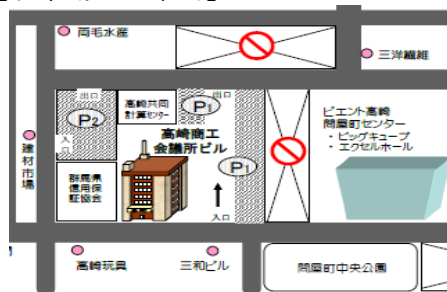

参加費：無料

■対象 県内中小企業・小規模事業者

■持参物 筆記用具

■講師 群馬県よろず支援拠点
コーディネーター 芦田 健一

■問合せ 群馬県よろず支援拠点
027-265-5016

前橋市亀里町884-1 群馬県産業支援機構内

【駐車場のご案内】

裏側P2の立体駐車場もご利用下さい。